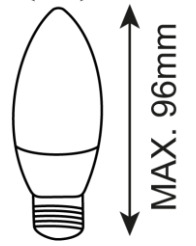

MAX. 35mm

E14 LED MAX 7W

DE

L1

Stromleitung (Phase) braun

Schutzklasse II Lampe ohne Schutzleitung

L

Stromleitung (Phase) schwarz

Schutzklasse I Lampe mit Schutzleitung

PE

Schutzleitung (gelb/grün)

Symbol für den Netzanschluss auf der Lampenseite

N

Neutraler Leiter (null)

Symbol für den Netzanschluss auf der Hausseite

ENG