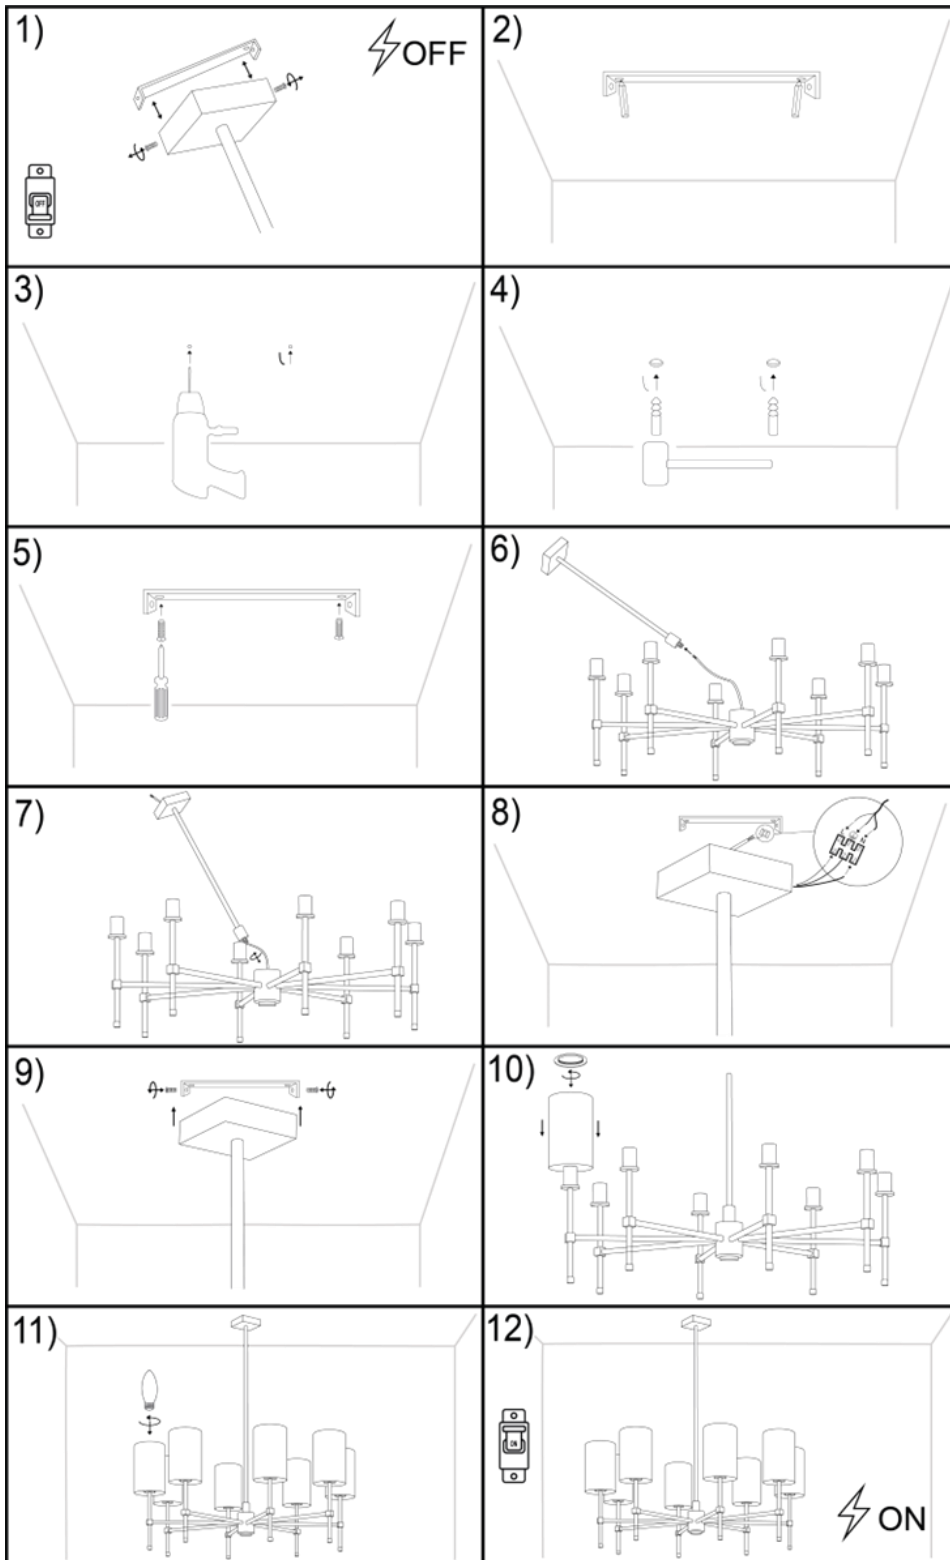

MAX. 35mm

E14 LED MAX 7W

DE

L1

Stromleitung (Phase) braun

Schutzklasse II Lampe ohne Schutzleitung

L

Stromleitung (Phase) schwarz

Schutzklasse I Lampe mit Schutzleitung

PE

Schutzleitung (gelb/grün)

Symbol für den Netzanschluss auf der Lampenseite

N

Neutraler Leiter (null)

Symbol für den Netzanschluss auf der Hausseite

ENG

L

Przewód prądowy (faza) czarny

Klasa ochronna I Lampa z przewodem ochronnym. Przewód ochronny - symbol

PE

Przewód ochronny (żółto/zielony)

Symbol Podłączenie do sieci od strony lampy

N

Przewód zerowy (neutralny) niebieski

Symbol Podłączenie do sieci od strony domu