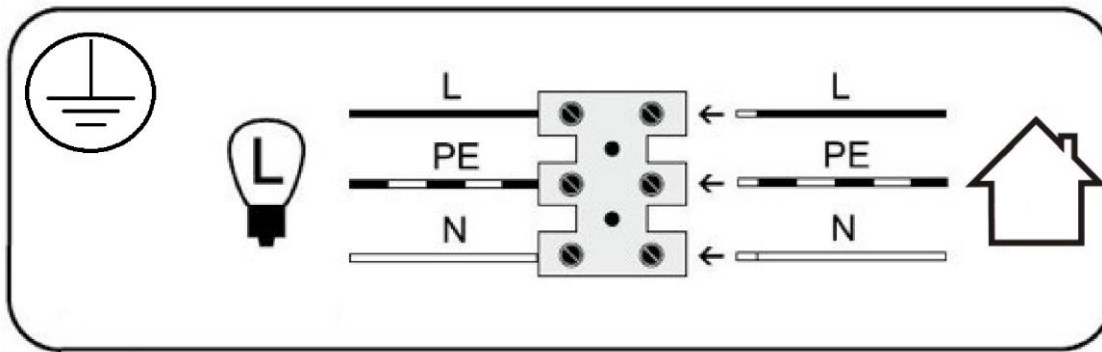

MAX. 35mm

E14 LED MAX 7W

DE

L1

Stromleitung (Phase) braun

Schutzklasse II Lampe ohne Schutzleitung

L

Stromleitung (Phase) schwarz

Schutzklasse I Lampe mit Schutzleitung

PE

Schutzleitung (gelb/grün)

Symbol für den Netzanschluss auf der Lampenseite

N

Neutraler Leiter (null)

Symbol für den Netzanschluss auf der Hausseite

ENG

Symbol Podłączenie do sieci od strony domu