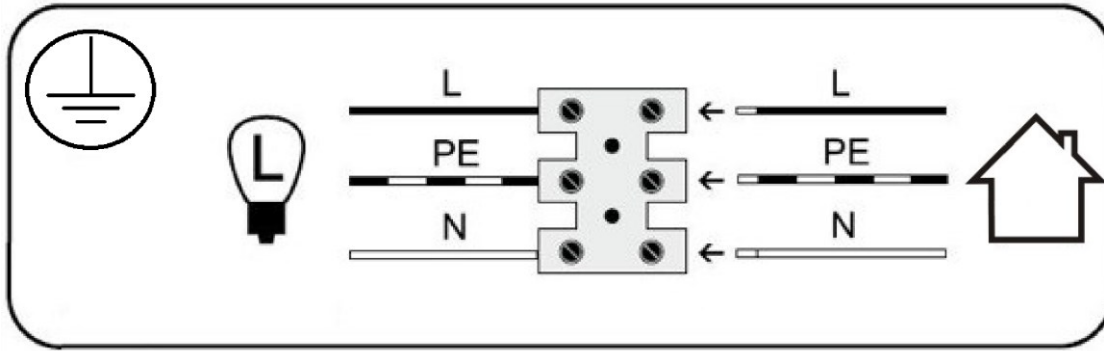

E14 LED MAX 7W 

DE

L1

Stromleitung (Phase) braun

Schutzklasse II Lampe ohne Schutzleitung

L

Stromleitung (Phase) schwarz

Schutzklasse I Lampe mit Schutzleitung

PE

Schutzleitung (gelb/grün)

Symbol für den Netzanschluss auf der Lampenseite

N

Neutraler Leiter (null)

Symbol für den Netzanschluss auf der Hausseite

ENG

L1

L

Przewód prądowy (faza) czarny

Klasa ochronna I Lampa z przewodem ochronnym. Przewód ochronny - symbol

PE

Przewód ochronny (żółto/zielony)

Symbol Podłączenie do sieci od strony lampy

N

Przewód zerowy (neutralny) niebieski

Symbol Podłączenie do sieci od strony domu