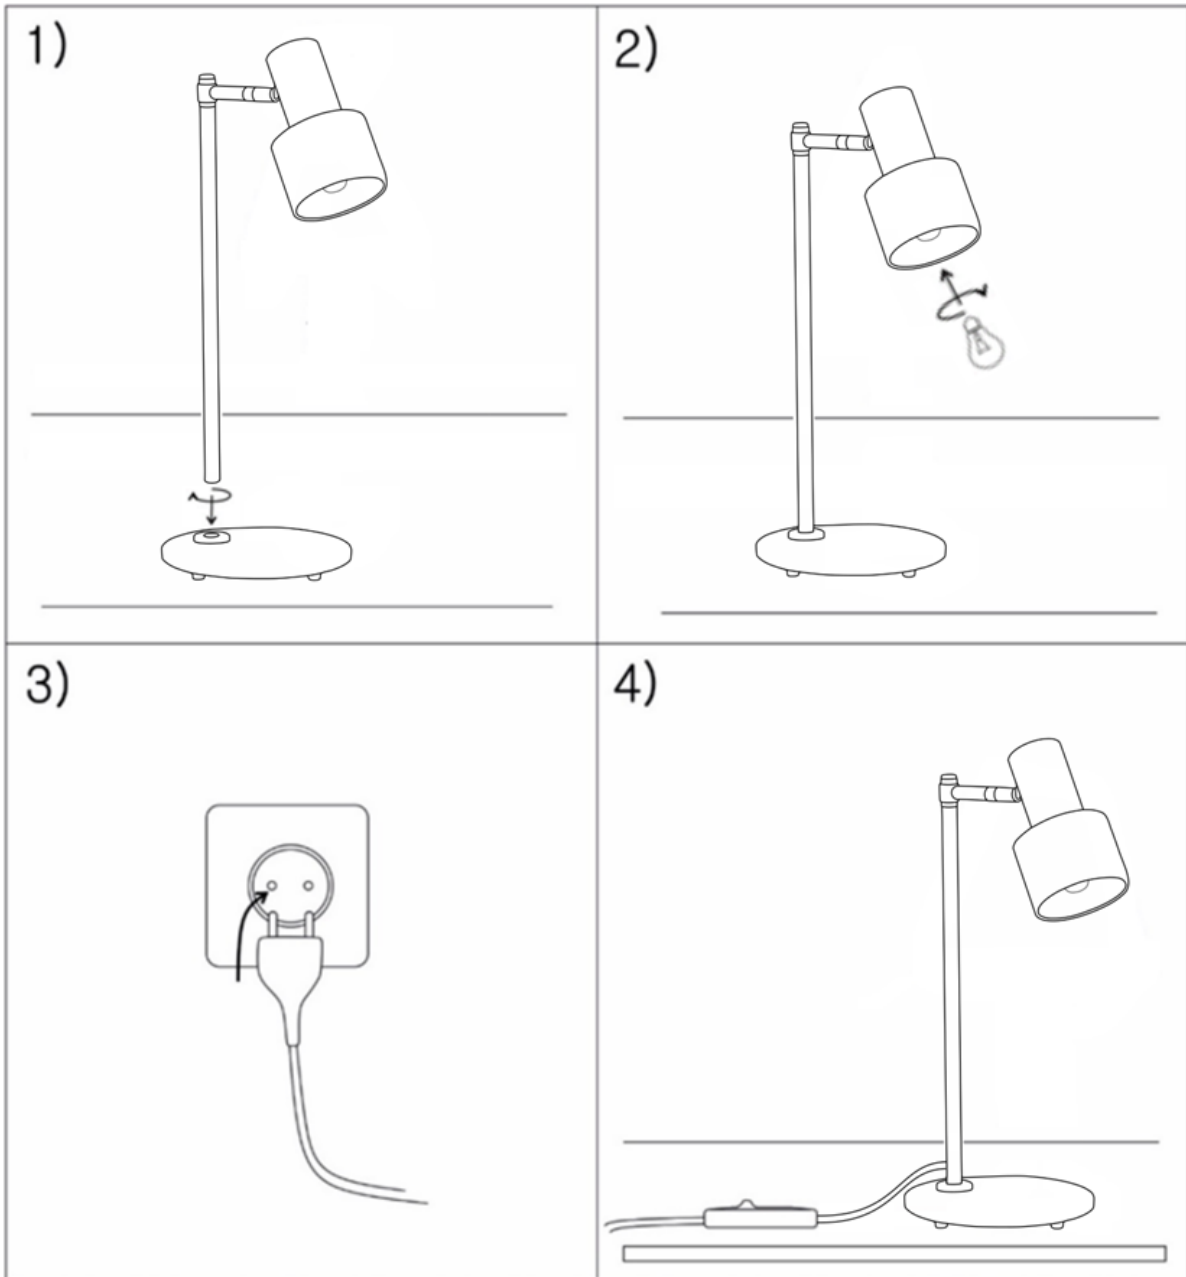

MAX. 50mm

E27 LED MAX 15W 