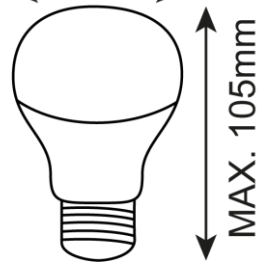

MAX. 50mm

E27 LED MAX 15W 