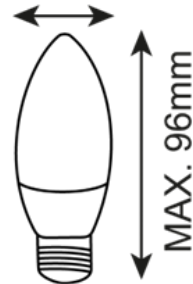

MAX. 35mm

E14 LED MAX 7W 