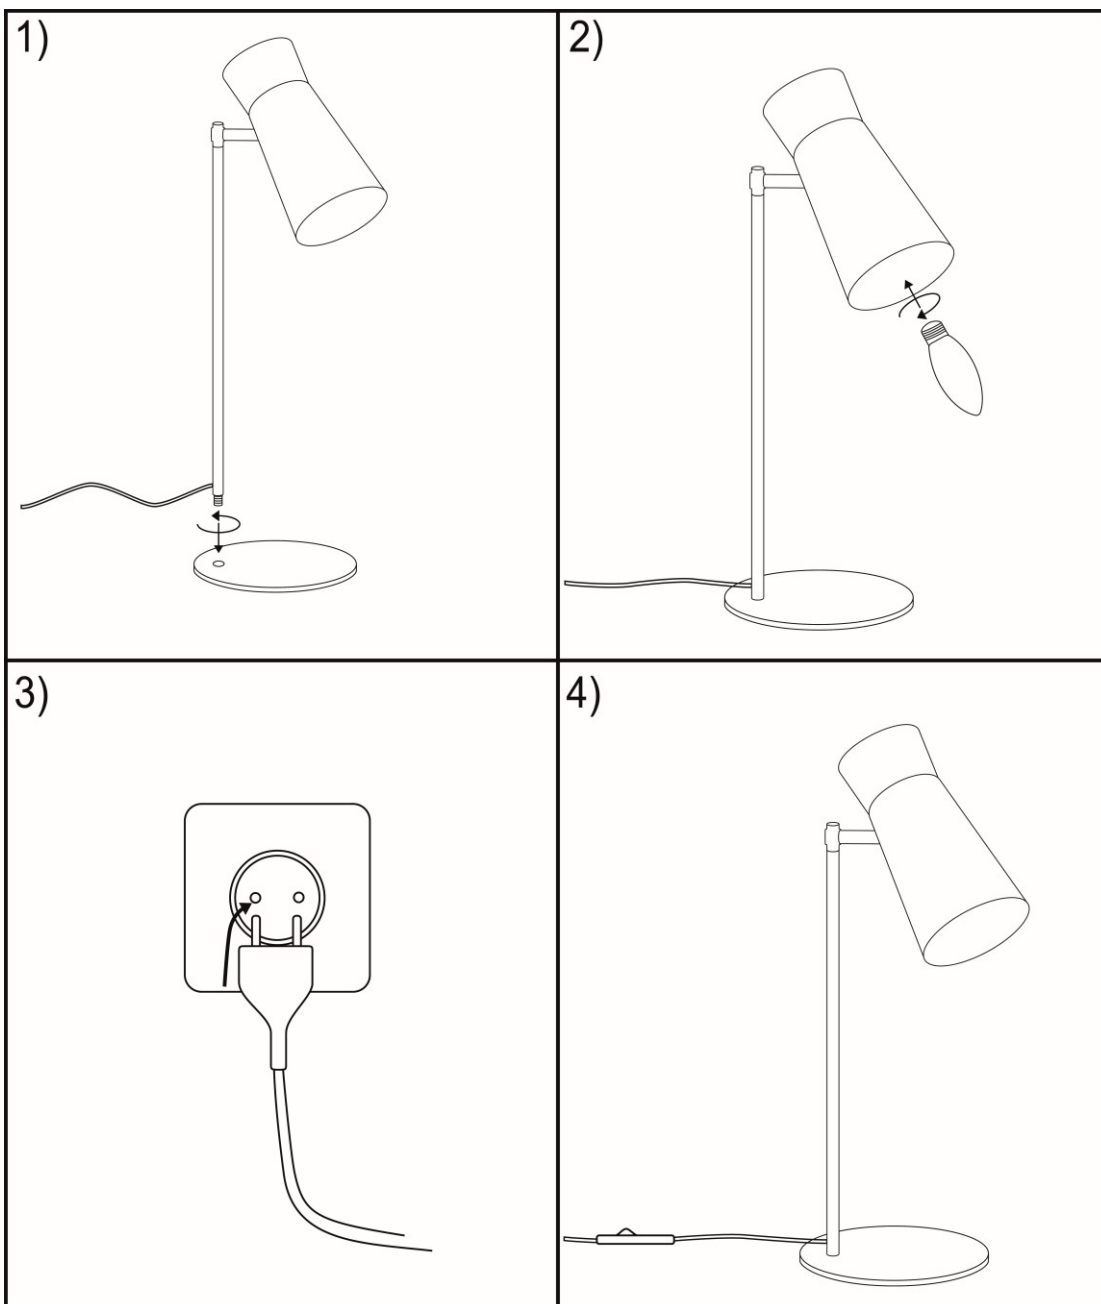

MAX. 35mm

E14 LED MAX 7W 