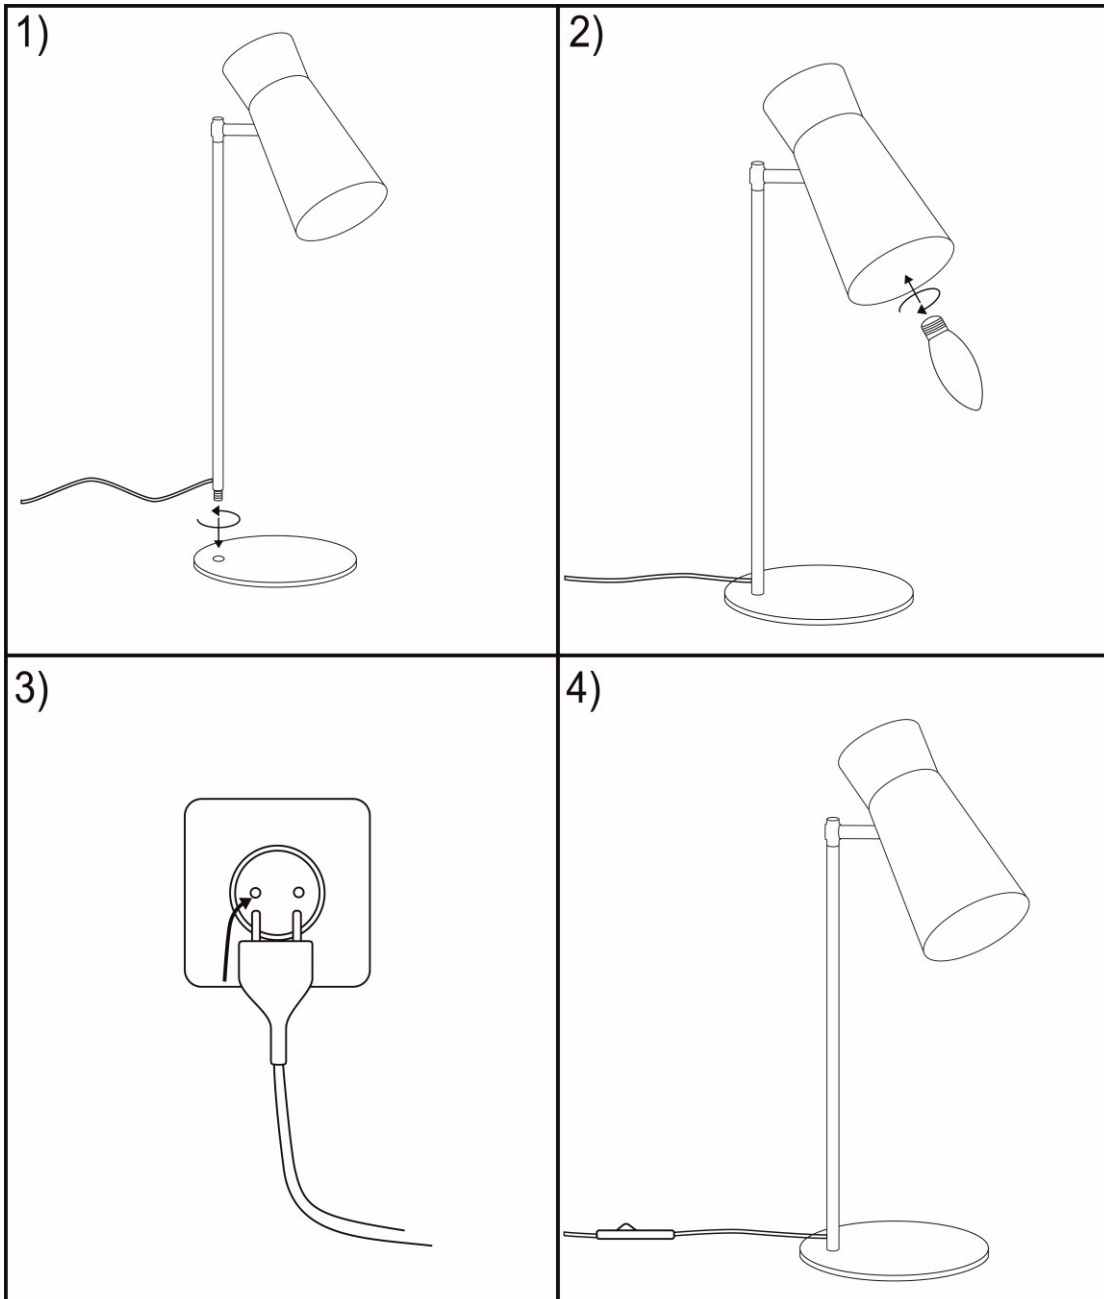

MAX. 35mm

E14 LED MAX 7W 