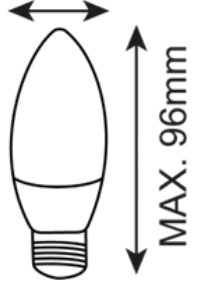

MAX. 35mm

E14 LED MAX 7W 