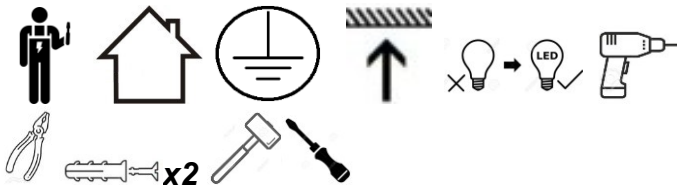

MAX. 35mm

E14 LED MAX 7W

DE

L1

Stromleitung (Phase) braun

L

Stromleitung (Phase) schwarz

PE

Schutzleitung (gelb/grün)

N

Neutraler Leiter (null)

Schutzklasse II Lampe ohne Schutzleitung

Schutzklasse I Lampe mit Schutzleitung

Symbol für den Netzanschluss auf der Lampenseite

Symbol für den Netzanschluss auf der Hausseite