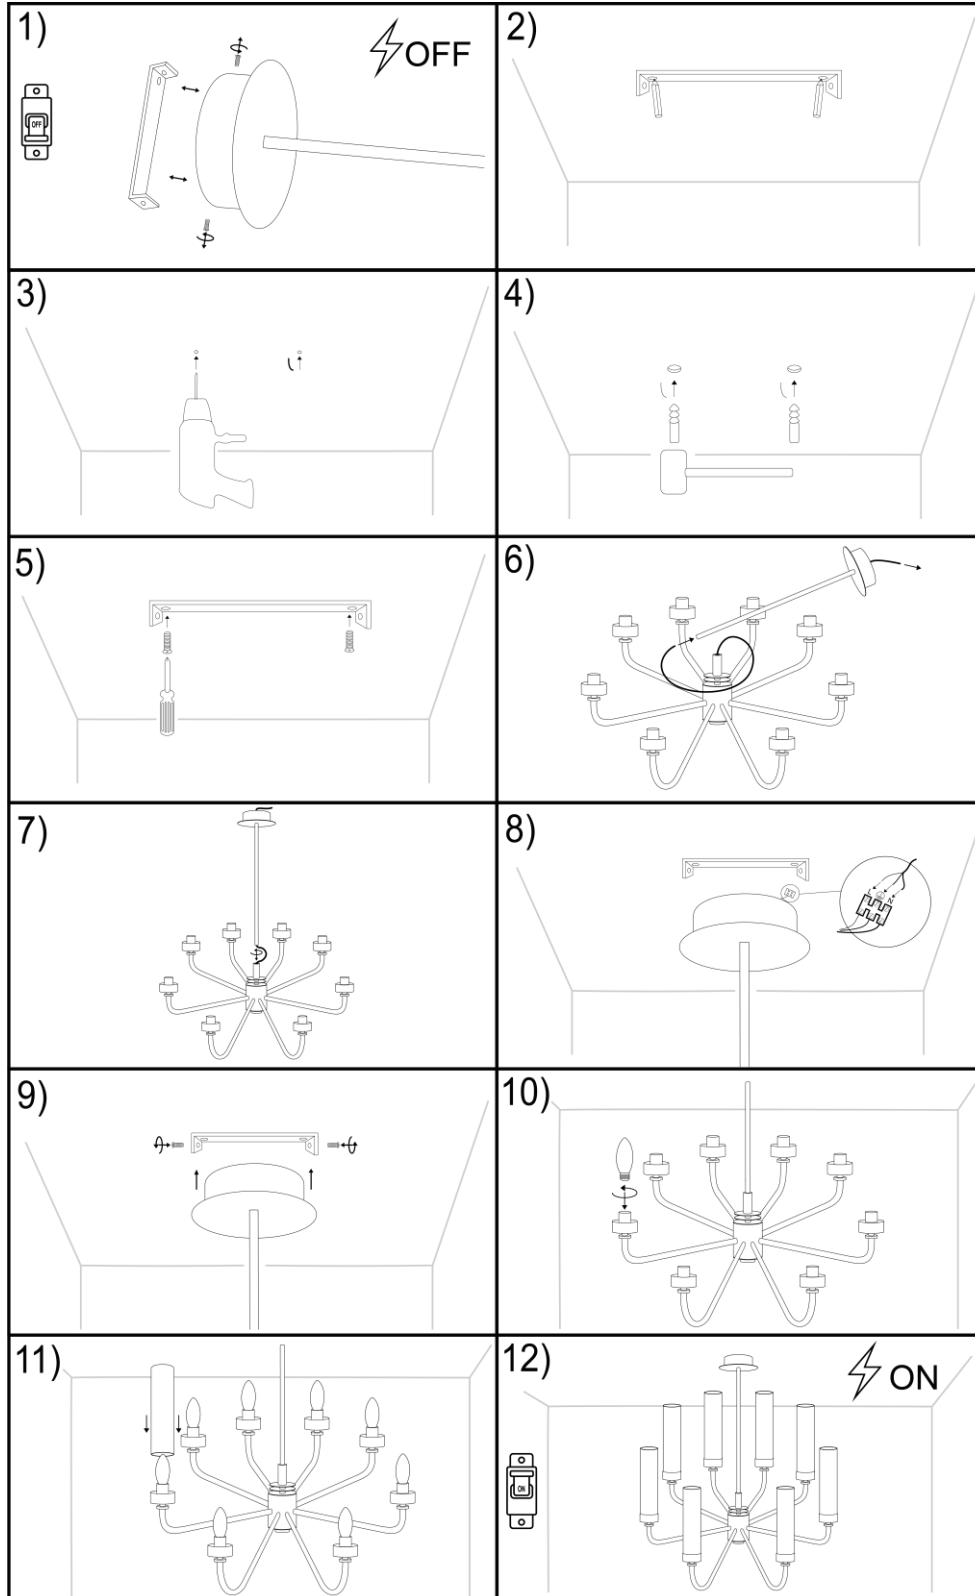

MAX. 35mm

E14 LED MAX 7W

DE

L1

Stromleitung (Phase) braun

L

Stromleitung (Phase) schwarz

PE

Schutzleitung (gelb/grün)

N

Neutraler Leiter (null)

Schutzklasse II Lampe ohne Schutzleitung

Schutzklasse I Lampe mit Schutzleitung

Symbol für den Netzanschluss auf der Lampenseite

Symbol für den Netzanschluss auf der Hausseite

Neutral wire (blue)

Protection class II Lamp without protective conductor

Protection class I Lamp with protective conductor. Protective conductor - symbol.

Symbol for mains connection on the lamp side

Symbol for connection to the mains from the side of the house

Przewód zerowy (neutralny) niebieski

Klasa ochronna II Lampa bez przewodu ochronnego.

Klasa ochronna I Lampa z przewodem ochronnym. Przewód ochronny - symbol

Symbol Podłączenie do sieci od strony lampy

Symbol Podłączenie do sieci od strony domu