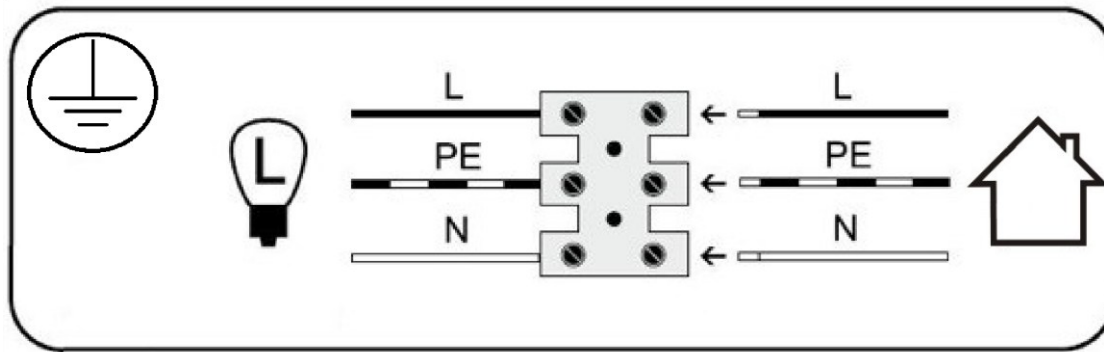

MAX. 35mm

E14 LED MAX 7W

DE

L1

Stromleitung (Phase) braun

L

Stromleitung (Phase) schwarz

PE

Schutzleitung (gelb/grün)

N

Neutraler Leiter (null)

Schutzklasse II Lampe ohne Schutzleitung

Schutzklasse I Lampe mit Schutzleitung

Symbol für den Netzanschluss auf der Lampenseite

Symbol für den Netzanschluss auf der Hausseite