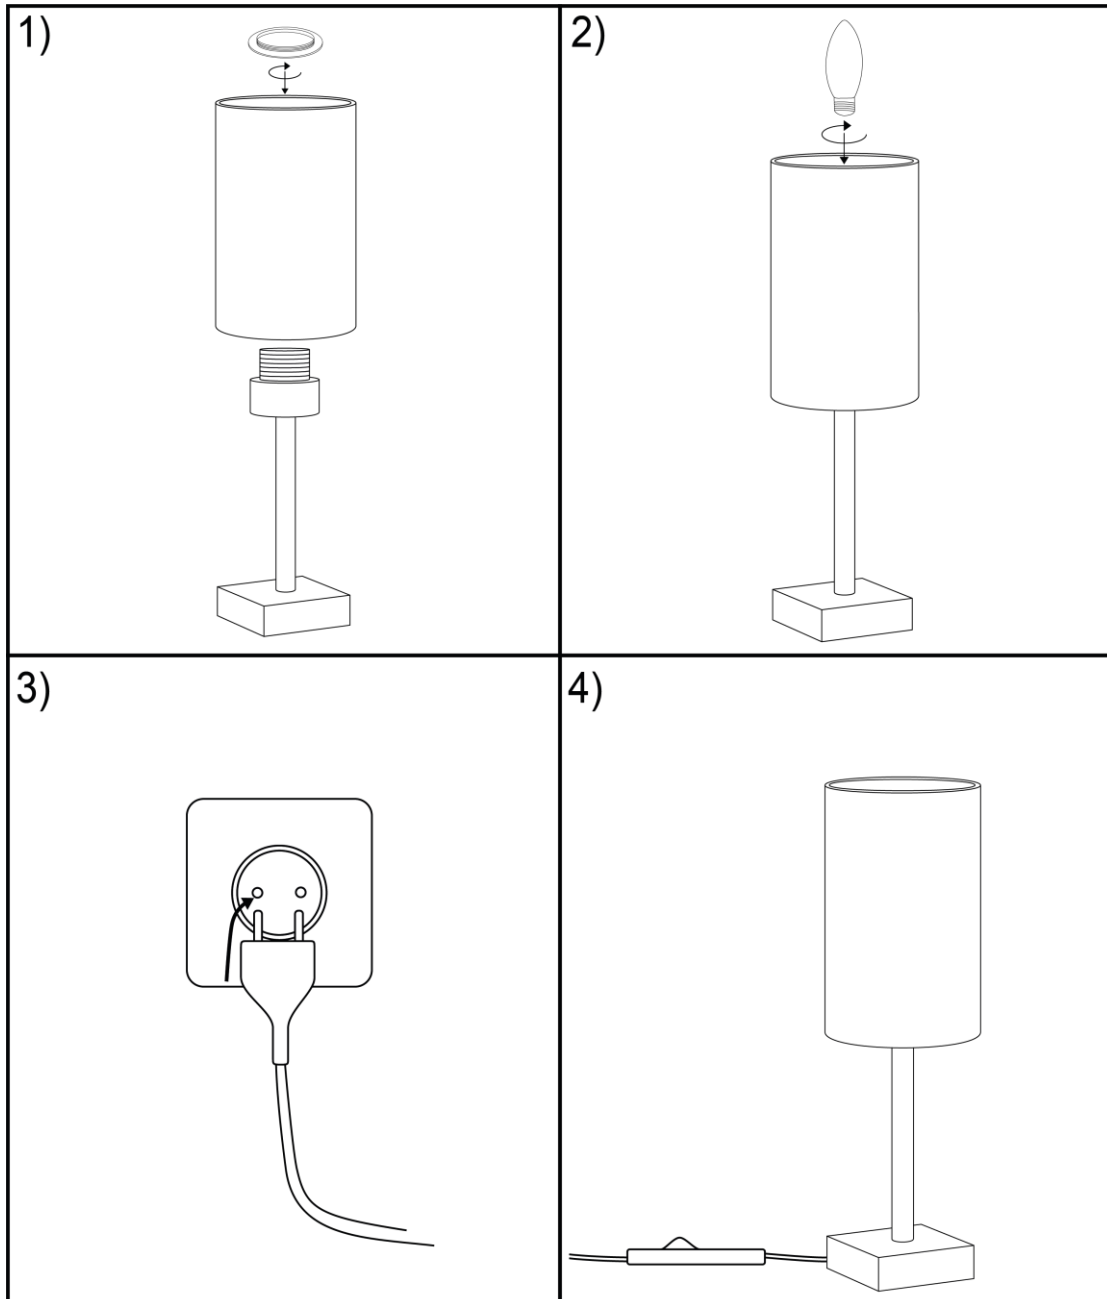

MAX. 35mm

E14 LED MAX 7W 