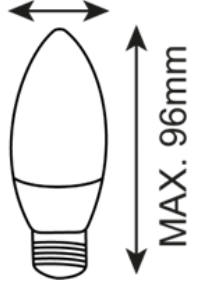

MAX. 35mm

E14 LED MAX 7W 